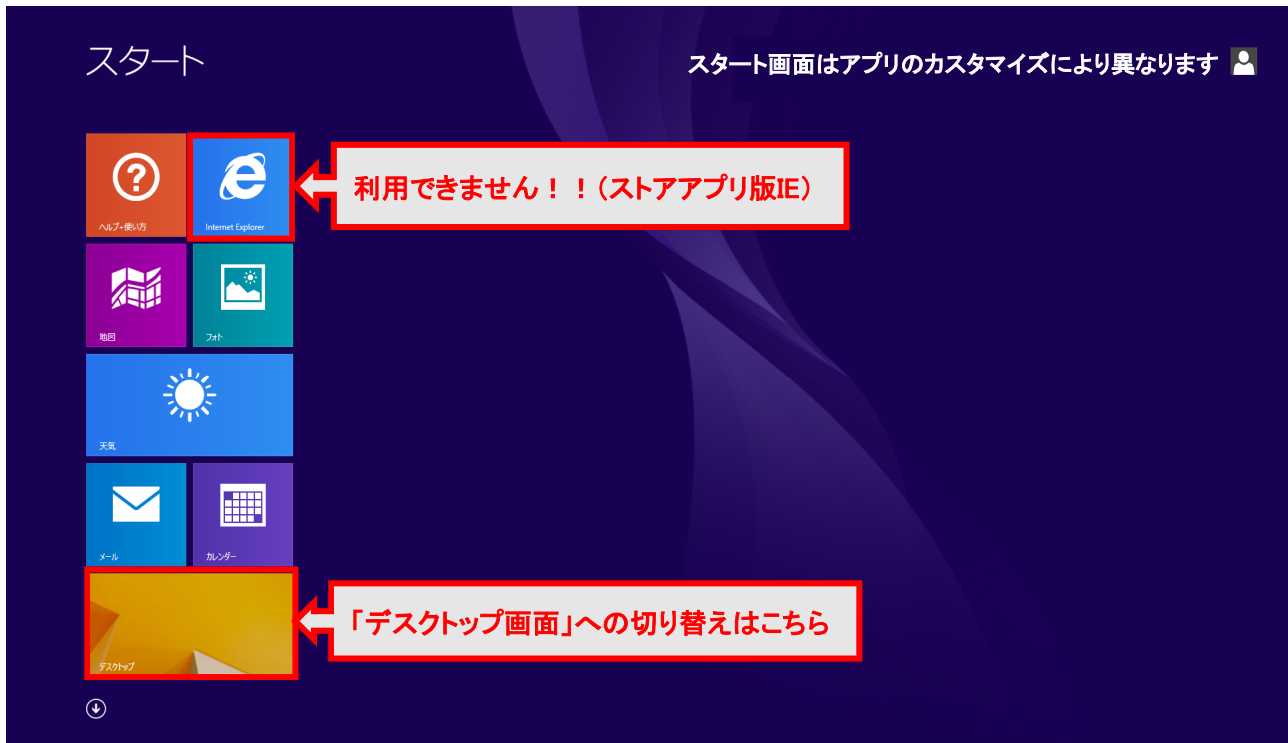

Windows 8.1 について

Windows 8.1 では2種類のInternet Explorer(以下、IE)が存在します。

(1)スタート画面に表示されているタイルより起動するIE(ストアアプリ版IE)

(2)デスクトップより起動するIE(デスクトップ版IE)

※ストアアプリ版IEでは電子入札システムを利用できません。

デスクトップへ画面を切り替え、デスクトップ版IEをご利用ください。

スタート画面で「デスクトップ」のタイルを押下した場合の画面はこちら